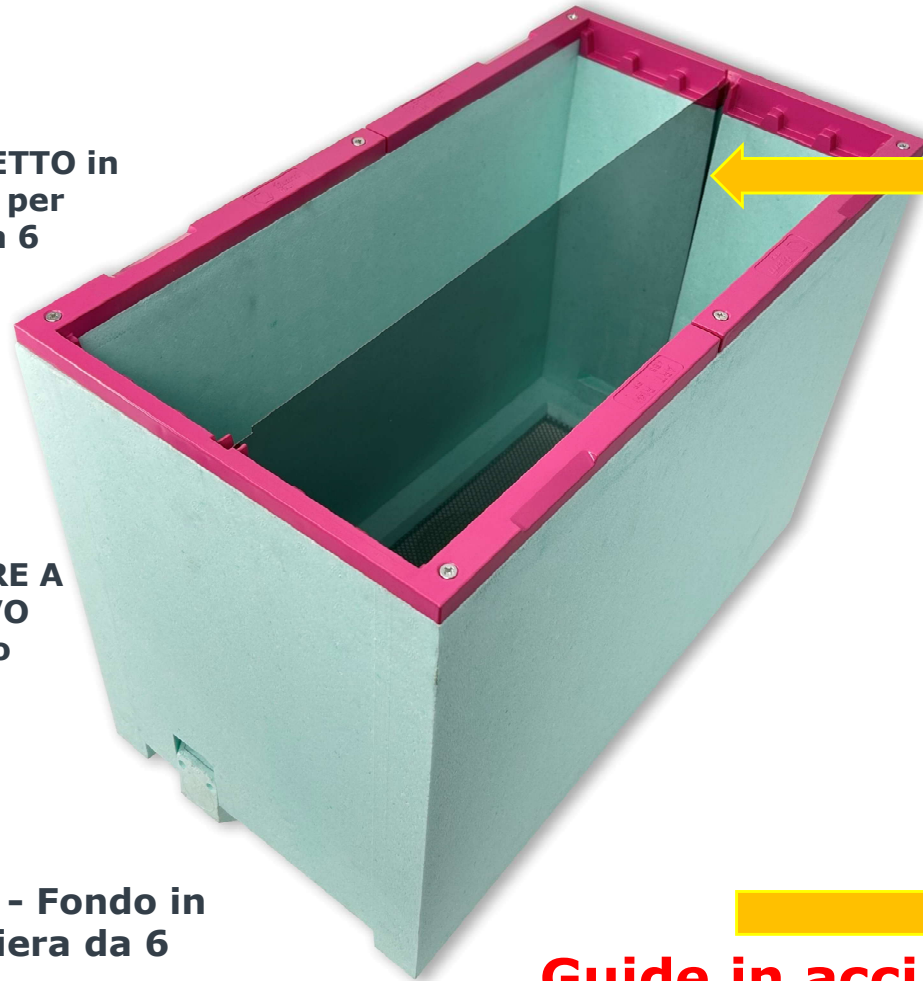

La 6 Rosa - Art.A131G

T31 - TETTO in lamiera per arnie da 6

N12 - NUTRITORE A COPRIFAVO da 6 diviso

F56 - Fondo in lamiera da 6 favi

D45 - Diaframma inox per divisione arnia da 6 in 3+3

Guide in acciaio zincato per fondo in lamiera

beekkeeping equipment

www.quartiitaly.com

La 6 divisibile **bordatura rosa** con **guide per fondo**

La 6 BLU - Art.A131

T31 - TETTO in lamiera per arnie da 6

N12 - NUTRITORE A COPRIFAVO da 6 diviso

D45 - Diaframma inox per divisione arnia da 6 in 3+3

Quarti
Italy srl
beekeeping equipment

www.quartiitaly.com

NO - Guide in acciaio zincato per fondo in lamiera

La 6 divisibile bordatura BLU **NO guide per fondo**

La 6 Verde - Art.A77B

F56 - Fondo in lamiera da 6 favi