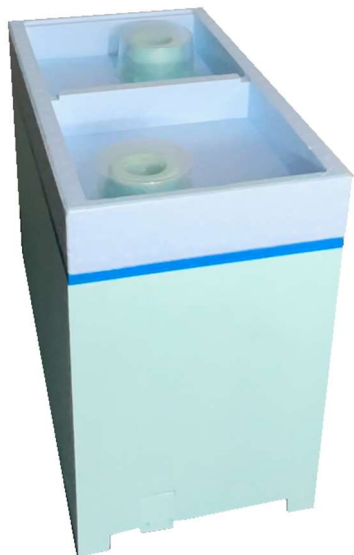

La 6 Rosa - Art.A131G

T31 - TETTO in lamiera per arnie da 6

N12 - NUTRITORE A COPRIFAVO da 6 diviso

F56 - Fondo in lamiera da 6 favi

D45 - Diaframma inox per divisione arnia da 6 in 3+3

Guide in acciaio zincato per fondo in lamiera

beekkeeping equipment

www.quartiitaly.com

La 6 divisibile **bordatura rosa** con **guide per fondo**

La 6 BLU - Art.A131

T31 - TETTO in lamiera per arnie da 6

N12 - NUTRITORE A COPRIFAVO da 6 diviso

D45 - Diaframma inox per divisione arnia da 6 in 3+3

Quarti
Italy srl
beekeeping equipment

www.quartiitaly.com

NO - Guide in acciaio zincato per fondo in lamiera

La 6 divisibile bordatura BLU **NO guide per fondo**

La 6 Verde - Art.A77B

F56 - Fondo in lamiera da 6 favi