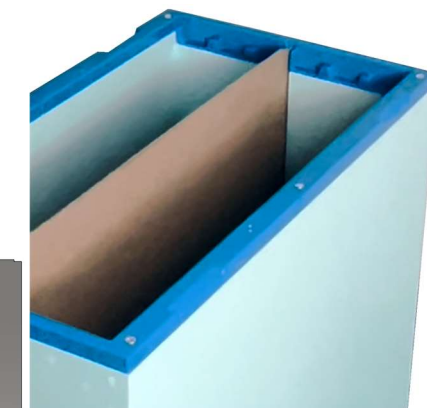

La 6 Rosa - Art.A131G

T31 - TETTO in lamiera per arnie da 6

N12 - NUTRITORE A COPRIFAVO da 6 diviso

F56 - Fondo in lamiera da 6 favi

D45 - Diaframma inox per divisione arnia da 6 in 3+3

Guide in acciaio zincato per fondo in lamiera

beekkeeping equipment

www.quartiitaly.com

La 6 divisibile **bordatura rosa** con **guide per fondo**

La 6 BLU - Art.A131

T31 - TETTO in lamiera per arnie da 6

N12 - NUTRITORE A COPRIFAVO da 6 diviso

D45 - Diaframma inox per divisione arnia da 6 in 3+3

Quarti
Italy srl
beekeeping equipment

www.quartiitaly.com

NO - Guide in acciaio zincato per fondo in lamiera

La 6 divisibile bordatura BLU **NO guide per fondo**

La 6 Verde - Art.A77B

F56 - Fondo in lamiera da 6 favi