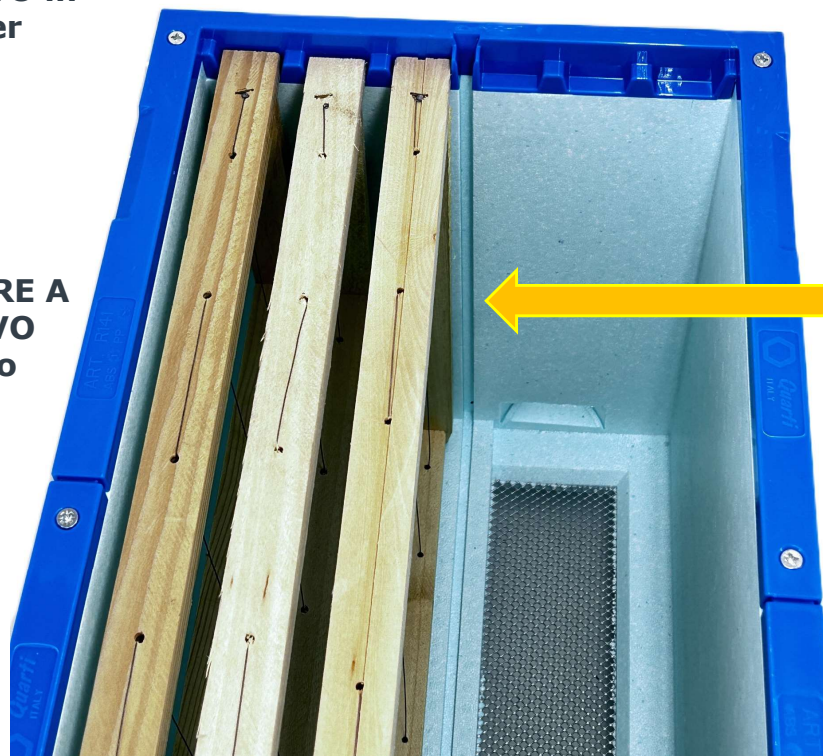

La 6 Rosa - Art.A131G

T31 - TETTO in lamiera per arnie da 6

N12 - NUTRITORE A COPRIFAVO da 6 diviso

F56 - Fondo in lamiera da 6 favi

D45 - Diaframma inox per divisione arnia da 6 in 3+3

Guide in acciaio zincato per fondo in lamiera

beekkeeping equipment

www.quartiitaly.com

La 6 divisibile **bordatura rosa** con **guide per fondo**

La 6 BLU - Art.A131

T31 - TETTO in lamiera per arnie da 6

N12 - NUTRITORE A COPRIFAVO da 6 diviso

D45 - Diaframma inox per divisione arnia da 6 in 3+3

Quarti
Italy srl
beekeeping equipment

www.quartiitaly.com

NO - Guide in acciaio zincato per fondo in lamiera

La 6 divisibile bordatura BLU **NO guide per fondo**

La 6 Verde - Art.A77B

F56 - Fondo in lamiera da 6 favi